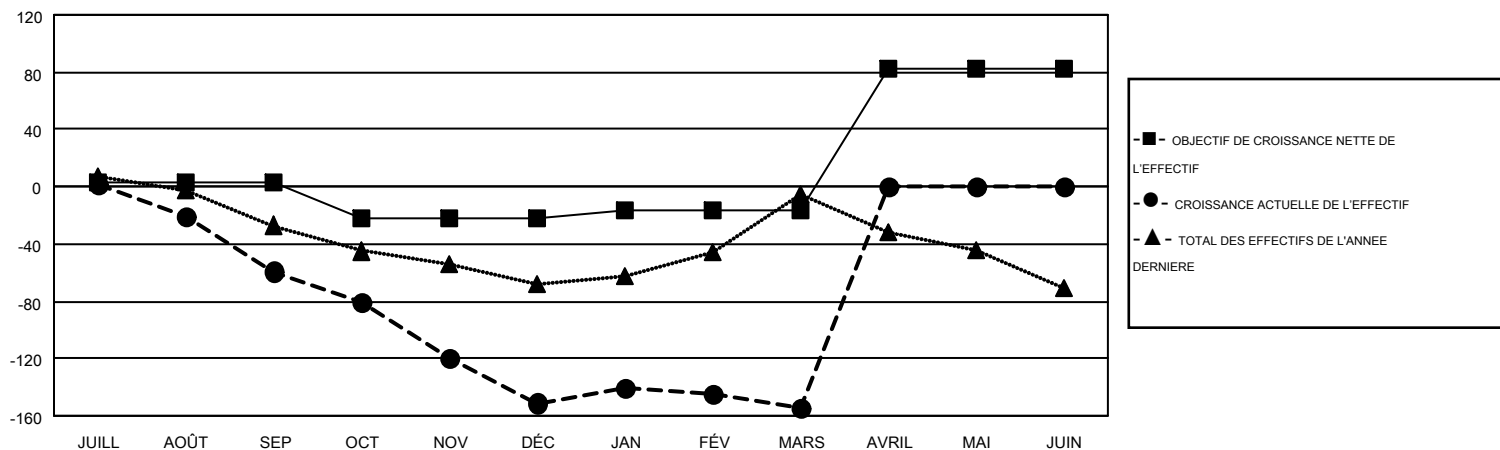

BUTS ET MEMBRES REELS - CUMULATIF

CLUBS RADIES: 3	119 CLUBS OF 283 ONT AJOUTE 1 OU PLUSIEURS NOUVEAUX MEMBRES	DISTRIBUTION PAR SEXE
MEMBRES RADIES		HOMME 6,435 (86.56%)
DECEDE 47		FEMME 999 (13.44%)
CLUB ANNULE 0	CLIQUEZ ICI POUR LES INFORMATIONS CUMULATIVES SUR LES EFFECTIFS	NOMBRE TOTAL DE MEMBRES 68
AUTRE 336		D'UNITÉS FAMILIALES
TOTAL 383		MEMBRES DE FAMILLE QUI RÉGLEMENT LA MOITIÉ DES COTISATIONS 34