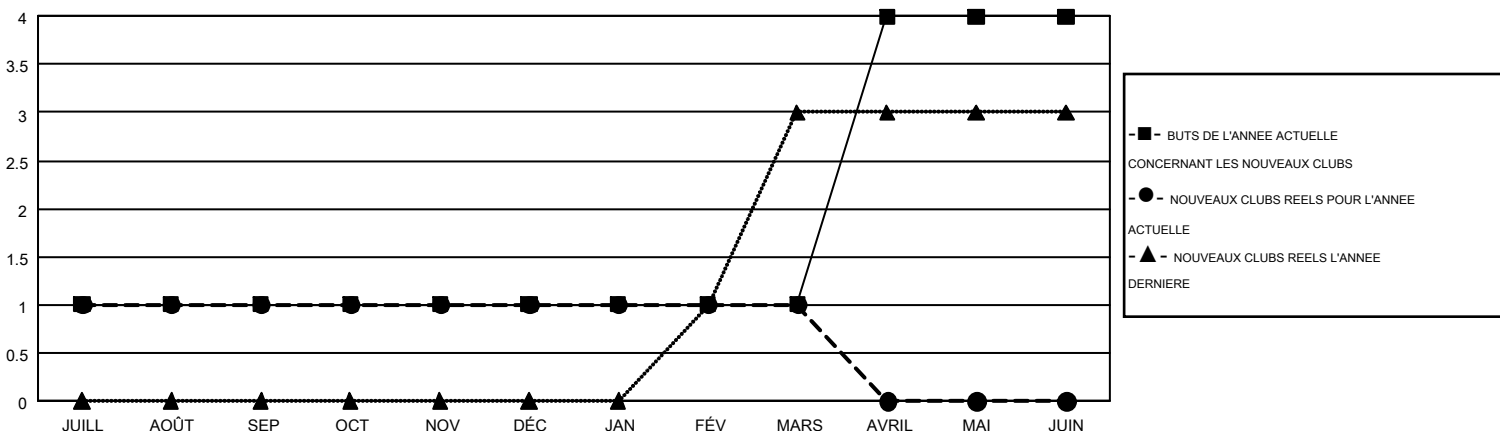

GMT MONTHLY MEMBERSHIP PROGRESS REPORT

Results as of: 3/31/2018

Multiple District 112

LOCATION: BELGIUM

GMT: CLAUDETTE CORNET

RC EME 4

Clubs				Membres			
RESULTATS POUR 2017-2018				RESULTATS POUR 2017-2018			
TRIMESTRE	BUT CONCERNANT LES NOUVEAUX CLUBS	NOUVEAUX CLUBS	CLUBS ANNULÉS	TRIMESTRE	OBJECTIF DE CROISSANCE NETTE DE L'EFFECTIF	CROISSANCE ACTUELLE DE L'EFFECTIF	TOTAL DES MEMBRES RADIES (y compris les transferts)
JUILL/AOÛT/SEP	1	1	2	JUILL/AOÛT/SEP	3	82	126
OCT/NOV/DÉC	0	0	1	OCT/NOV/DÉC	-25	66	152
JAN/FÉV/MARS	0	0	0	JAN/FÉV/MARS	5	118	105
AVRIL/MAI/JUIN	3	0	0	AVRIL/MAI/JUIN	100	0	0

BUTS ET NOUVEAUX CLUBS REELS - CUMULATIF